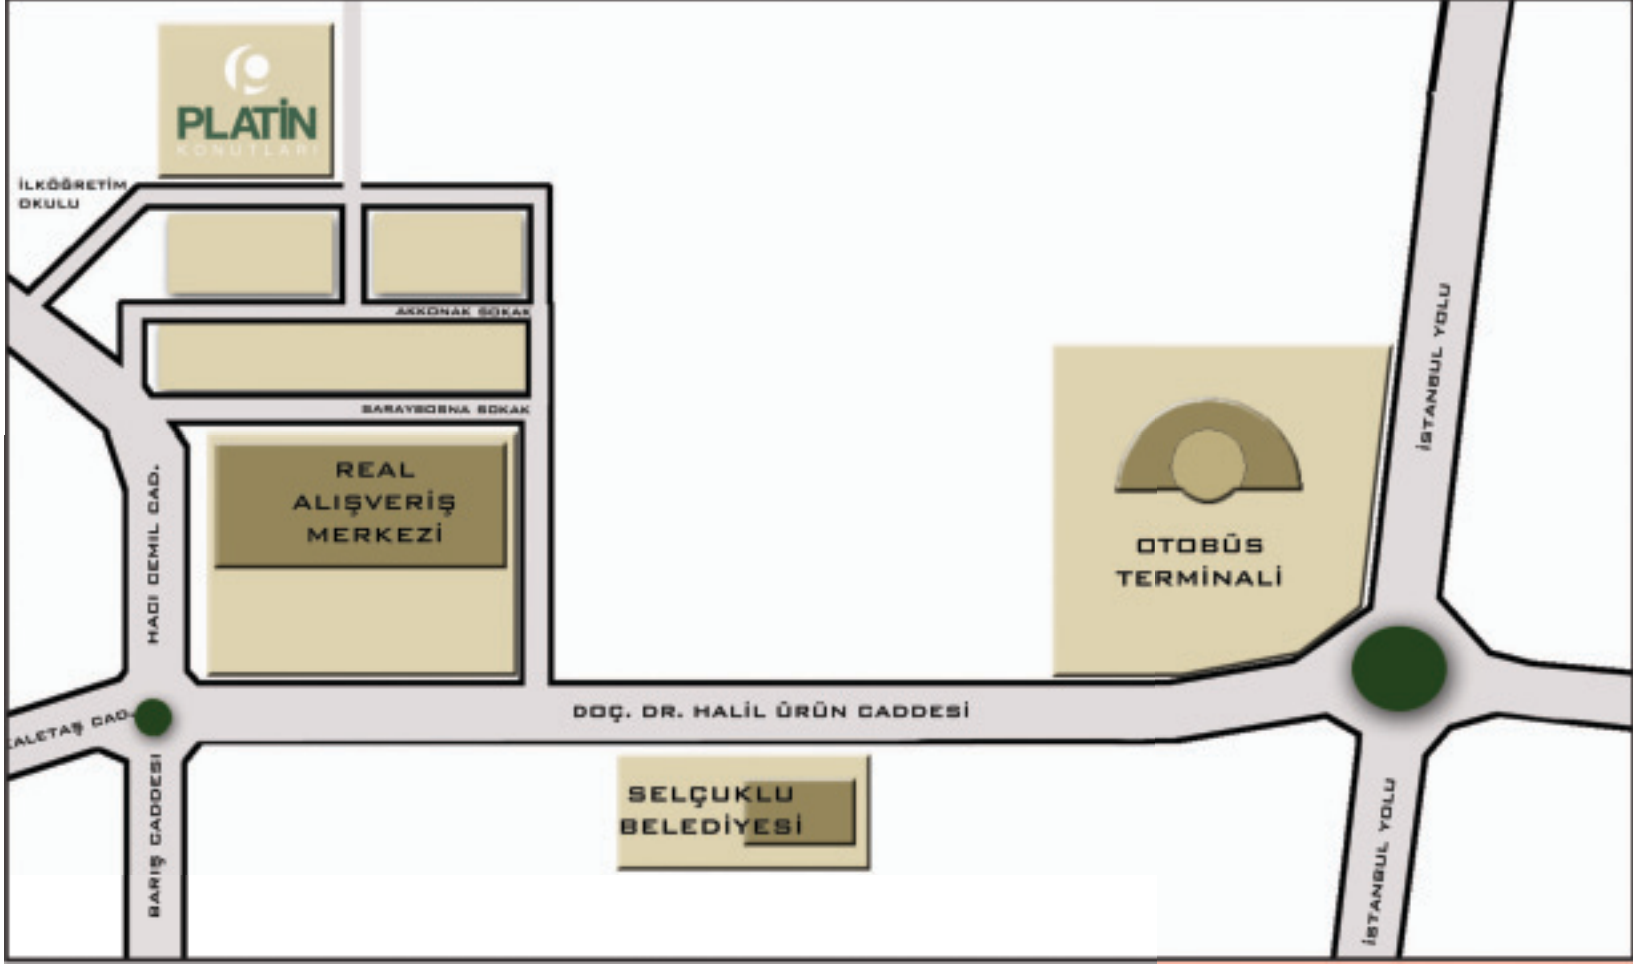

ODALAR İÇ MEKAN: Zeminler laminat parke, kartonpiyer, saten alçı üzeri su bazlı boya

MUTFAK: Ankastre mutfak, mutfak dolapları projesine göre hazır PVC kapak (opsiyonel), zeminler kalebodur, tezgah arası fayans, duvarlar saten alçı üzeri su bazlı boya

BANYO, LAVABO VE WC'LER: Zeminler kalebodur, duvarlar fayans kaplama, banyo ve lavaboda hilton lavabolar, banyoda klozet, küvet, WC de gömme rezervuar, bataryalar mix

ELEKTRİK TESİSAT: Görüntülü diafon sistemi, uzaktan kumandalı otopark girişi, daireler arası sesli dahili telefon sistemi, merkezi sistem TV ve uydu yayını sistemi, her dairede iki harici telefon hattı, enerji odası ve şaft bacası